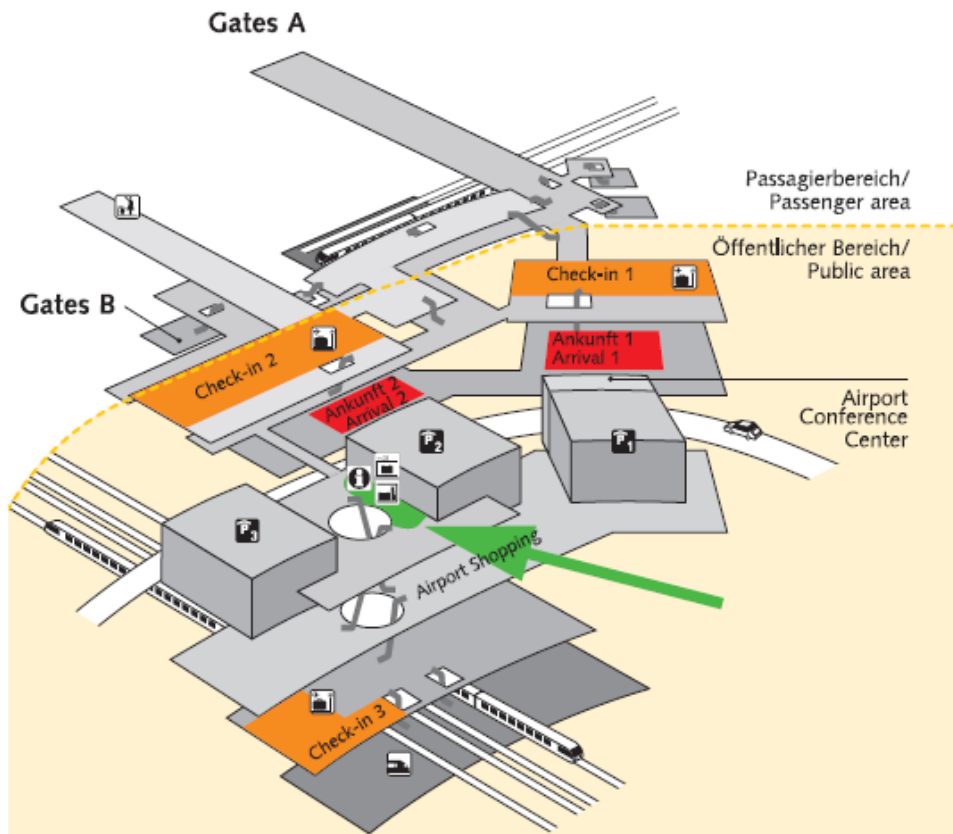

Alle Preise in CHF/und pro Fach. Max. Aufbewahrungsdauer 72 Std.
Der Standortplan befindet sich auf der Rückseite.

Left luggage office (attended)

	up to 6 hours	up to 12 hours	1 st day	each extra day	as of 15 th day
hand luggage (55x40x20 cm)	5.–	6.–	8.–	5.–	2.50
larger than hand luggage	7.–	9.–	12.–	7.–	3.50
clothing			5.–	1.–	

All prices in CHF/and per locker. Maximum storage time 72 hours.
Please see map on the reverse side.

Standortplan/Map

Zeichenerklärung/Explanation of symbols

-  Bahnhof/Railway station
-  Check-in
-  Gepäckaufbewahrung/Left luggage
-  Information/Service Center
-  Parking
-  Schliessfächer/Lockers