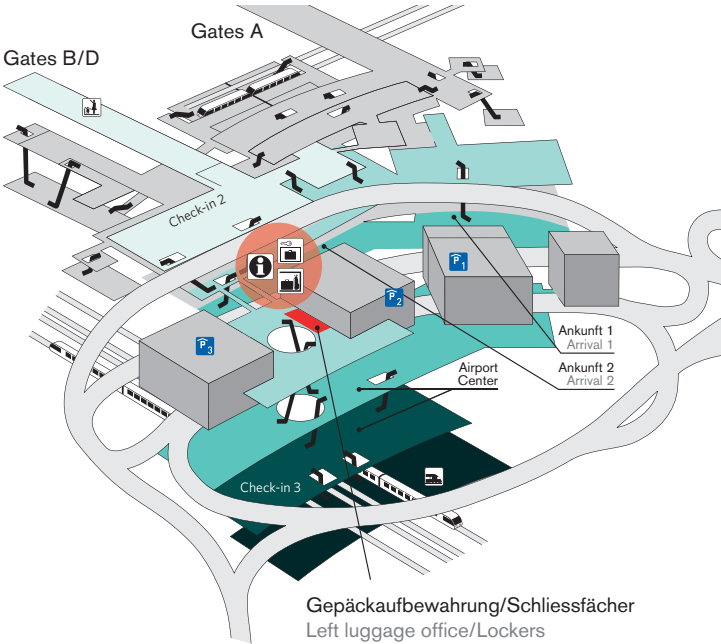

Loss of locker key CHF 10.–. Payment in Euro possible.

Der Standortplan befindet sich auf der Rückseite.

Please see map on the reverse side.

Flughafen Zürich

Standortplan Map

- | | | | |
|--|------------------------------------|---|-----------------------------------|
|  | Bahn
Railway |  | Parkhaus
Multi-storey car park |
|  | Gepäckaufbewahrung
Left luggage |  | Schliessfächer
Lockers |
|  | Information | | |